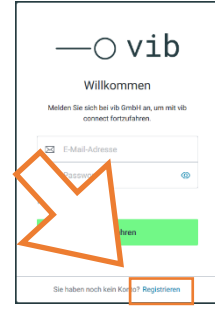

Klicken Sie unten rechts auf «Registrieren»